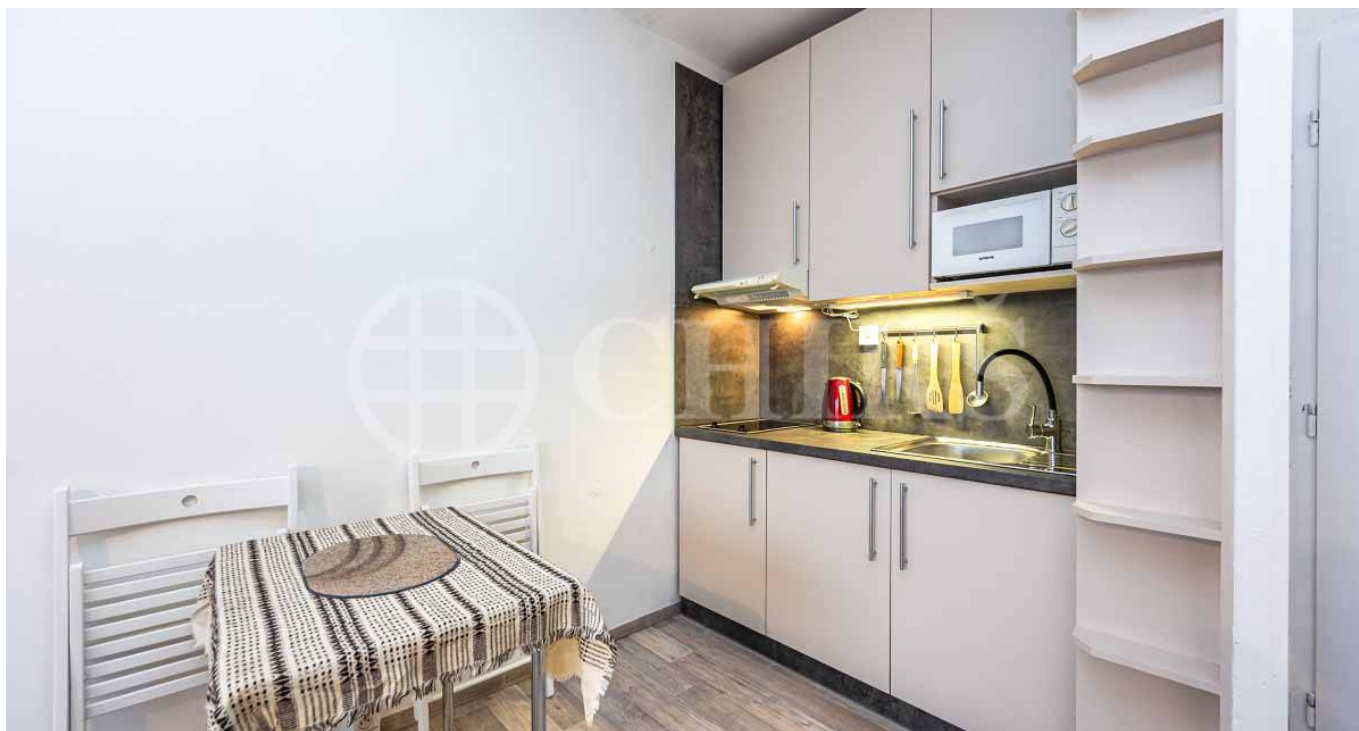

Pronájem bytu 1+kk, OV, 29m², ul. Platónova 3275/8, Praha 4 - Modřany

Platónova 3275/8

Spáčilová Marie

spacilova@chirs.cz

+420 777 696 354