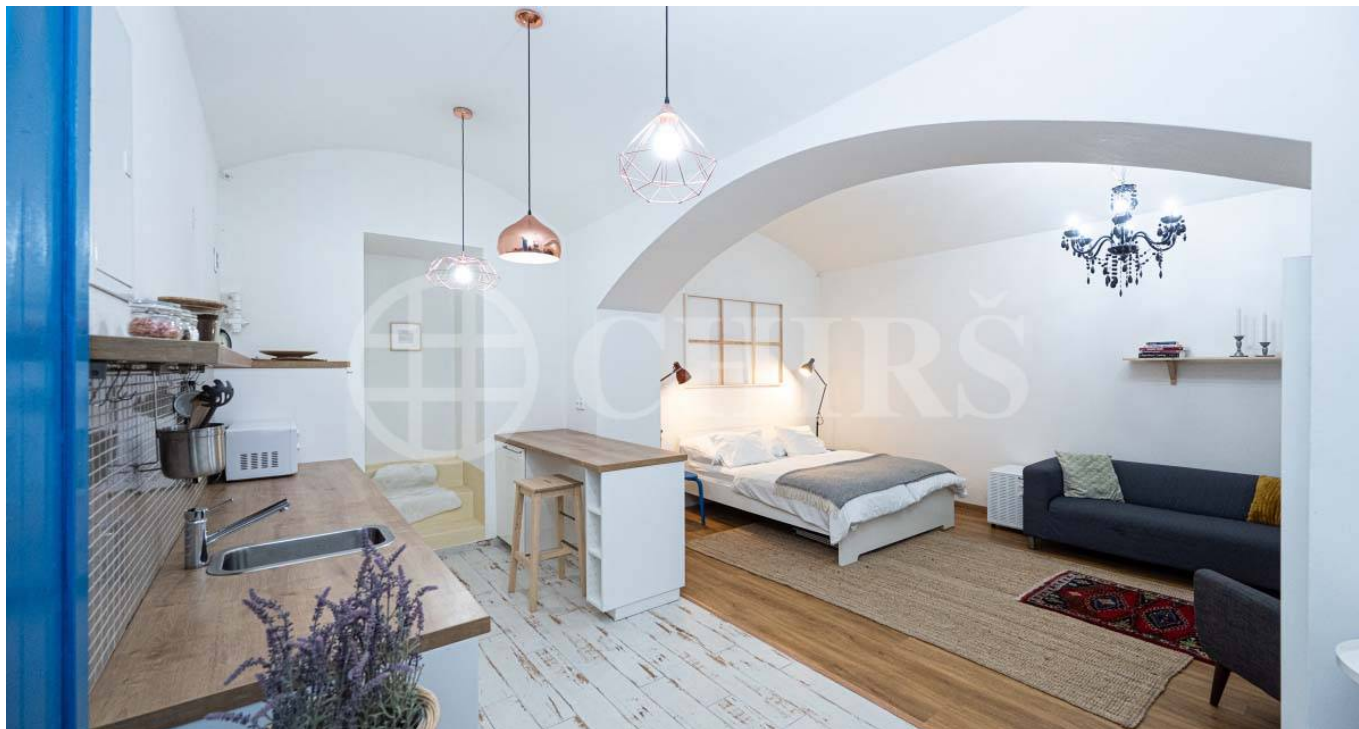

Prodej bytu 1+kk, OV, 30m², ul. Gorazdova 1997/15, Praha 2 - Nové Město

ul. Gorazdova 1997/15, Praha 2 - Nové Město

Novoselova Jevgenija, Ing.

novoselova@chirs.cz

[+420 777 751 745](tel:+420777751745)