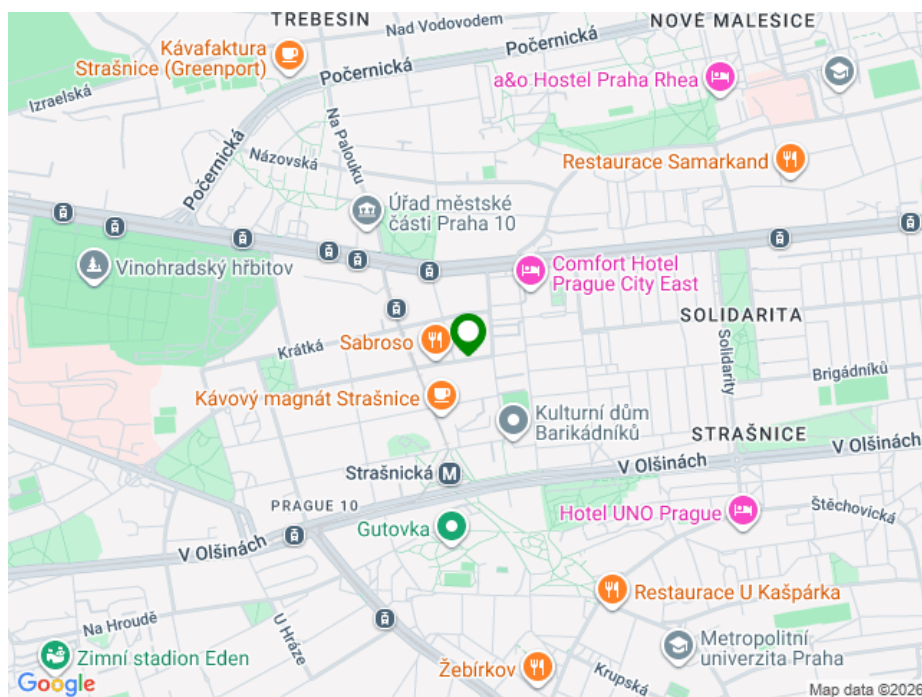

Prodej bytu 2+kk, OV, 48m², ul. Nad Primaskou 895/43, Praha 10 - Strašnice

Nad Primaskou 895/43, Praha 10 - Strašnice

Typ nabídky:	Prodej
Typ nemovitosti:	Byt
Dispozice:	2+kk
Plocha:	48m²
Typ budovy:	Cihla
Typ vlastnictví:	Osobní
Financování:	Hotovost / Hypotéka
Energetická náročnost budovy:	Třída D - Hospodárná