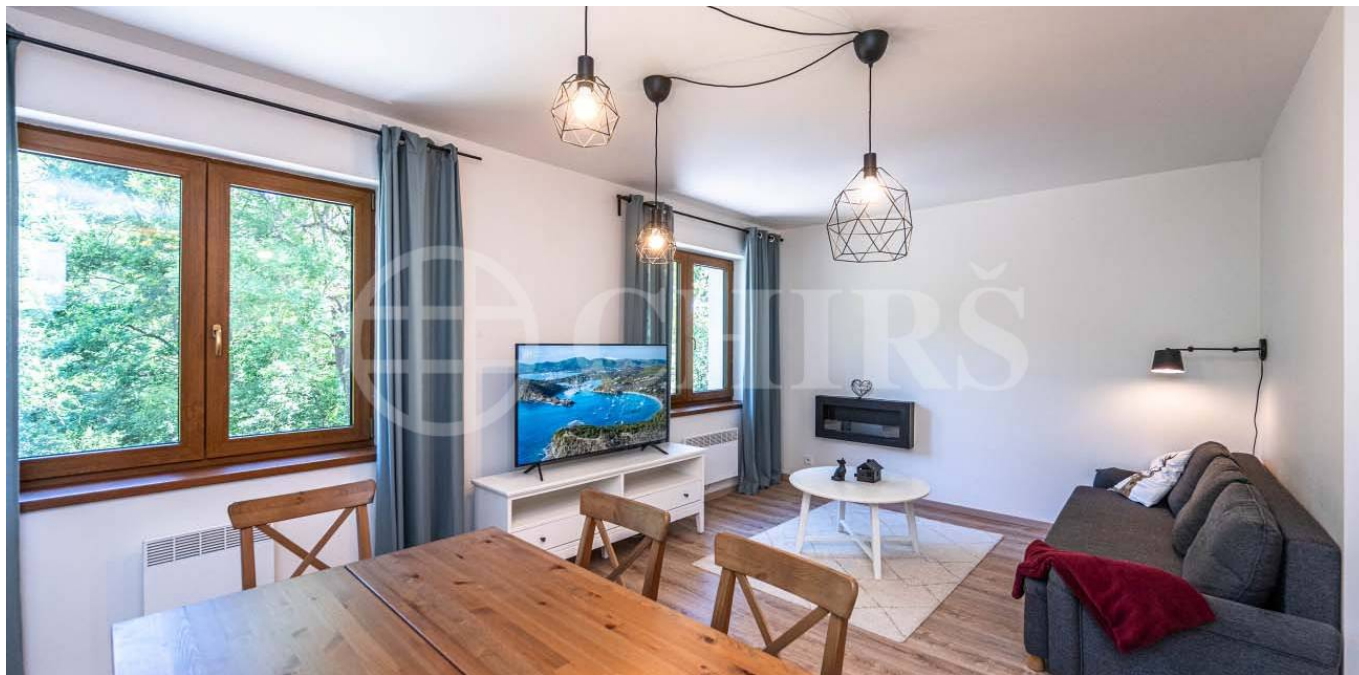

Prodej bytu 3+kk s balkonem, OV, 67m², Apartmány Hrdlička, Slapy

Čím (Středočeský kraj)

Egorov Pozo-Sandoval Artem (pob. Butovice)

a.egorov@chirs.cz

+420 604 133 108