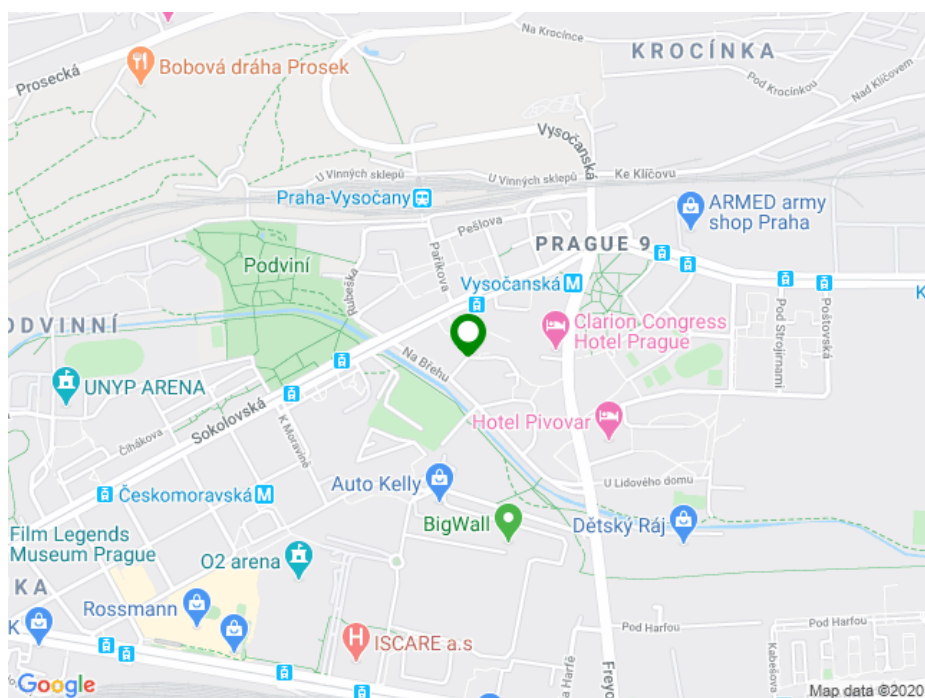

Pronájem bytu 1+kk, OV, 28m², ul. Bassova 1019/4, Praha 9 - Vysočany

Bassova 1019/4

Typ nabídky:	Pronájem
Typ nemovitosti:	Byt
Dispozice:	1+kk
Plocha:	28m²
Typ budovy:	Cihla
Typ vlastnictví:	Osobní
Financování:	Hotovost
Cena:	13 000Kč
Cena za m²:	464Kč
Energetická náročnost budovy:	Třída B - Velmi úsporná